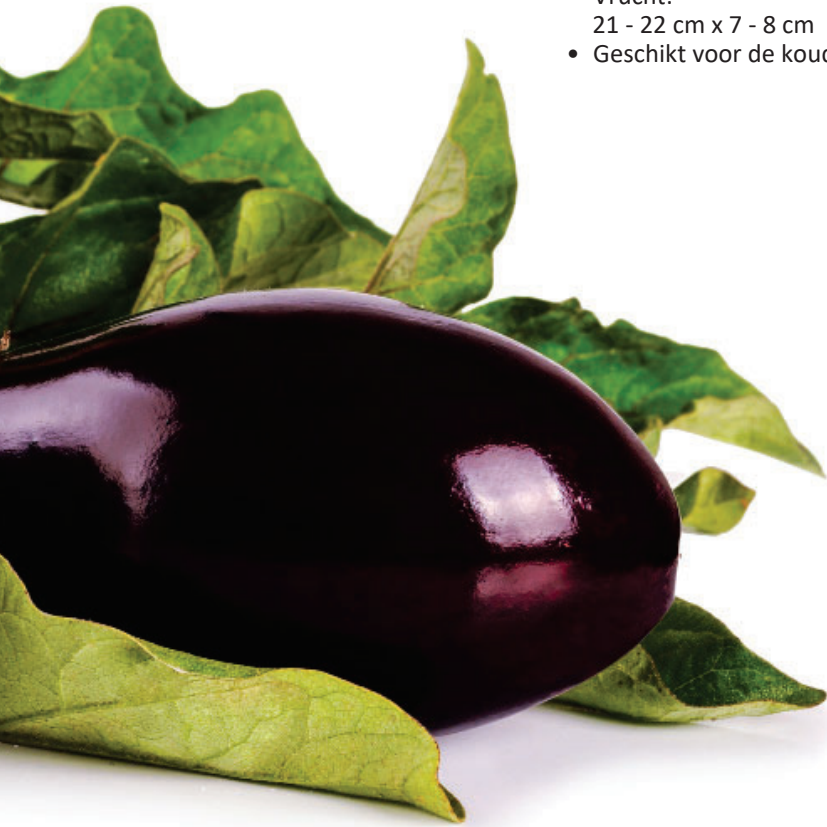

*Solanum melongena*

## Cristal F1

- Donkerpaarse, halflange vrucht
- Weinig stekels op de vruchstelen
- zeer productief ras met goede opbrengst
- Gewicht: 430 - 480 gram
- Vrucht: 21 - 22 cm x 7 - 8 cm
- Geschikt voor de koude teelt

## Esmeralda F1

- Gestreepte, halflange aubergine
- Sterke, open plant
- behoud goede vruchtkwaliteit tot aan het eind van de teelt